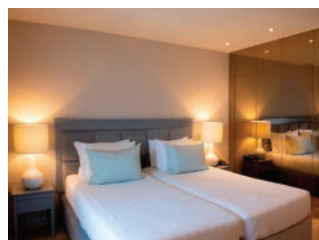

NOVO NUEVO

CRISTAL SETÚBAL

CRISTAL PORTO

O Hotel Cristal Porto é um hotel de 4 estrelas, com um design único, perfeito para conhecer e conhecer a cidade, que é conhecida mundialmente pelos seus vinhos, pontes, azulejos e gastronomia. Os 94 quartos espaçosos do hotel levam-nos à graciosa arquitetura da cidade, focando a beleza singular dos típicos azulejos. Equipado com comodidades modernas, o Hotel Cristal Porto apresenta a combinação perfeita de serviços num ambiente inigualável.

El Hotel Cristal Porto es un hotel de 4 estrellas, con un diseño único, perfecto para conocer y conocer la ciudad. Es conocido mundialmente por su vino, puentes, azulejos y gastronomía. Las 94 espaciosas habitaciones del hotel nos llevan a la elegante arquitectura de la ciudad de Oporto, enfocando sus típicos y singulares azulejos hermosos. Equipado con modernas instalaciones, el Hotel Cristal Porto presenta la combinación perfecta de servicios.

CRISTAL VIEIRA PRAIA & SPA

O Hotel Cristal Vieira Praia & SPA está localizado em perfeita harmonia entre o mar e o Pinhal. Os seus 97 quartos, compostos por singles, duplos e familiares, complementam-se por uma ampla sala de conferências, uma piscina interior climatizada e um excelente SPA. É, sem dúvida alguma, o local perfeito para quem procura relaxar, celebrar ocasiões especiais, praticar trekking, ou desportos aquáticos.

El Hotel Cristal Vieira Praia & SPA está ubicado en perfecta armonía entre el mar y el bosque de pinos. Sus 97 modernas habitaciones, constituidas por habitaciones individuales, dobles y familiares, se complementan con una gran sala de conferencias, una piscina cubierta climatizada y un excelente spa. Sin lugar a dudas, es un lugar perfecto para aquellos que buscan relajarse, celebrar ocasiones especiales, rutas de senderismo o disfrutar de deportes como el surf, el windsurf, el kite surf o el ciclismo de montaña.