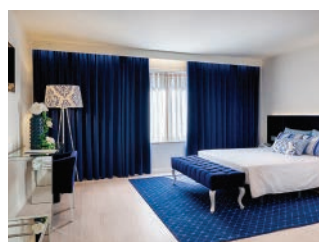

NOVO NUEVO

CRISTAL SETÚBAL

CRISTAL PORTO

O Hotel Cristal Porto é um hotel de 4 estrelas, com um design único, perfeito para conhecer e conhecer a cidade, que é conhecida mundialmente pelos seus vinhos, pontes, azulejos e gastronomia. Os 94 quartos espaçosos do hotel levam-nos à graciosa arquitetura da cidade, focando a beleza singular dos típicos azulejos. Equipado com comodidades modernas, o Hotel Cristal Porto apresenta a combinação perfeita de serviços num ambiente inigualável.

El Hotel Cristal Porto es un hotel de 4 estrellas, con un diseño único, perfecto para conocer y conocer la ciudad. Es conocido mundialmente por su vino, puentes, azulejos y gastronomía. Las 94 espaciosas habitaciones del hotel nos llevan a la elegante arquitectura de la ciudad de Oporto, enfocando sus típicos y singulares azulejos hermosos. Equipado con modernas instalaciones, el Hotel Cristal Porto presenta la combinación perfecta de servicios.

CRISTAL VIEIRA PRAIA & SPA

O Hotel Cristal Vieira Praia & SPA está localizado em perfeita harmonia entre o mar e o Pinhal. Os seus 97 quartos, compostos por singles, duplos e familiares, complementam-se por uma ampla sala de conferências, uma piscina interior climatizada e um excelente SPA. É, sem dúvida alguma, o local perfeito para quem procura relaxar, celebrar ocasiões especiais, praticar trekking, ou desportos aquáticos.

El Hotel Cristal Vieira Praia & SPA está ubicado en perfecta armonía entre el mar y el bosque de pinos. Sus 97 modernas habitaciones, constituidas por habitaciones individuales, dobles y familiares, se complementan con una gran sala de conferencias, una piscina cubierta climatizada y un excelente spa. Sin lugar a dudas, es un lugar perfecto para aquellos que buscan relajarse, celebrar ocasiones especiales, rutas de senderismo o disfrutar de deportes como el surf, el windsurf, el kite surf o el ciclismo de montaña.