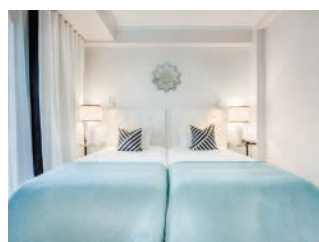

CRISTAL VIEIRA PRAIA & SPA

O Hotel Cristal Vieira Praia & SPA está localizado em perfeita harmonia entre o mar e o Pinhal. Os seus 97 quartos, compostos por singles, duplos e familiares, complementam-se por uma ampla sala de conferências, uma piscina interior climatizada e um excelente SPA. É, sem dúvida alguma, o local perfeito para quem procura relaxar, celebrar ocasiões especiais, praticar trekking, ou desportos aquáticos.

Tratamientos faciales y corporales | Masajes | Baños Vichy | Rituales de pareja | Mensaje de los niños

CRISTAL MARINHA

Recentemente renovado, o Hotel Cristal Marinha está localizado na Capital do Vidro, Plástico e do Molde (Mariana Grande). OS seus 65 quartos executivos são compostos por singles, duplos e suítes, complementados por um excelente restaurante, uma sala de conferências, estacionamento privativo e outras acomodações para que todos os hóspedes e clientes desfrutem de momentos de lazer e convívio. Todas as ocasiões são perfeitas para ficar connosco e visitar todas as atrações do centro de Portugal.

Recentemente renovado, el Hôtel Cristal Marinha se encuentra en la Capital del Vidrio, el Plástico y los Moldes (Marinha Grande). Sus 65 modernas habitaciones ejecutivas consisten en habitaciones individuales, dobles y suites, complementadas con un excelente restaurante, una sala de conferencias, estacionamiento privado y otros alojamientos para que todos los huéspedes y clientes disfruten de momentos de ocio y convivencia. Todas las ocasiones son perfectas para quedarse con nosotros y visitar todas las atracciones del centro de Portugal.