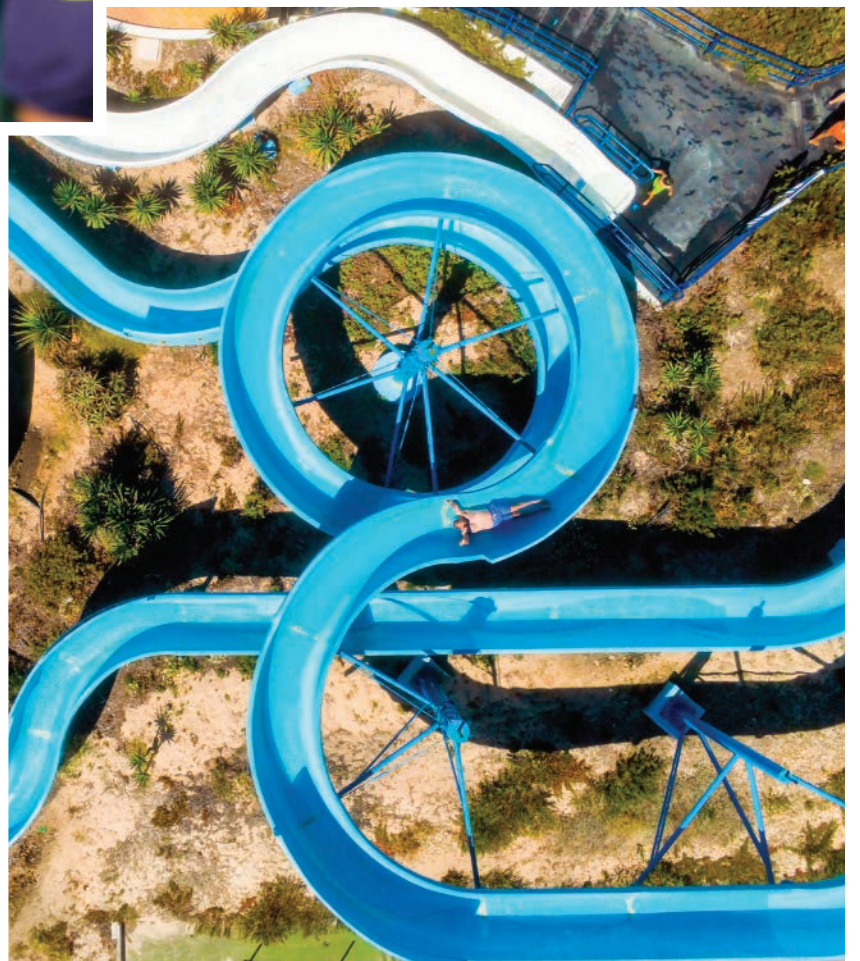

MEETINGS
INCENTIVES
CONFERENCES
EXHIBITIONS

REUNIONES
INCENTIVOS
CONFERENCIAS
EXPOSICIONES

MARIPARQUE

MARIPARQUE é um parque temático composto por pistas rápidas, tobogans, peixes, aqualand infantil e duas novas trilhas de alta velocidade Kamikaze de 25m de altura. Temos ainda um campo temático de aquaball e jogos tradicionais.

MARIPARQUE es un parque temático que consiste en Fast Tracks, Snails, Toboggans, Piscine, Aqualand Infantil y dos nuevos senderos de alta velocidad Kamikaze de 25 m de altura. Descubrirá un campo temático de aquaball, juegos tradicionales, tiro con arco y tiro con soplete.