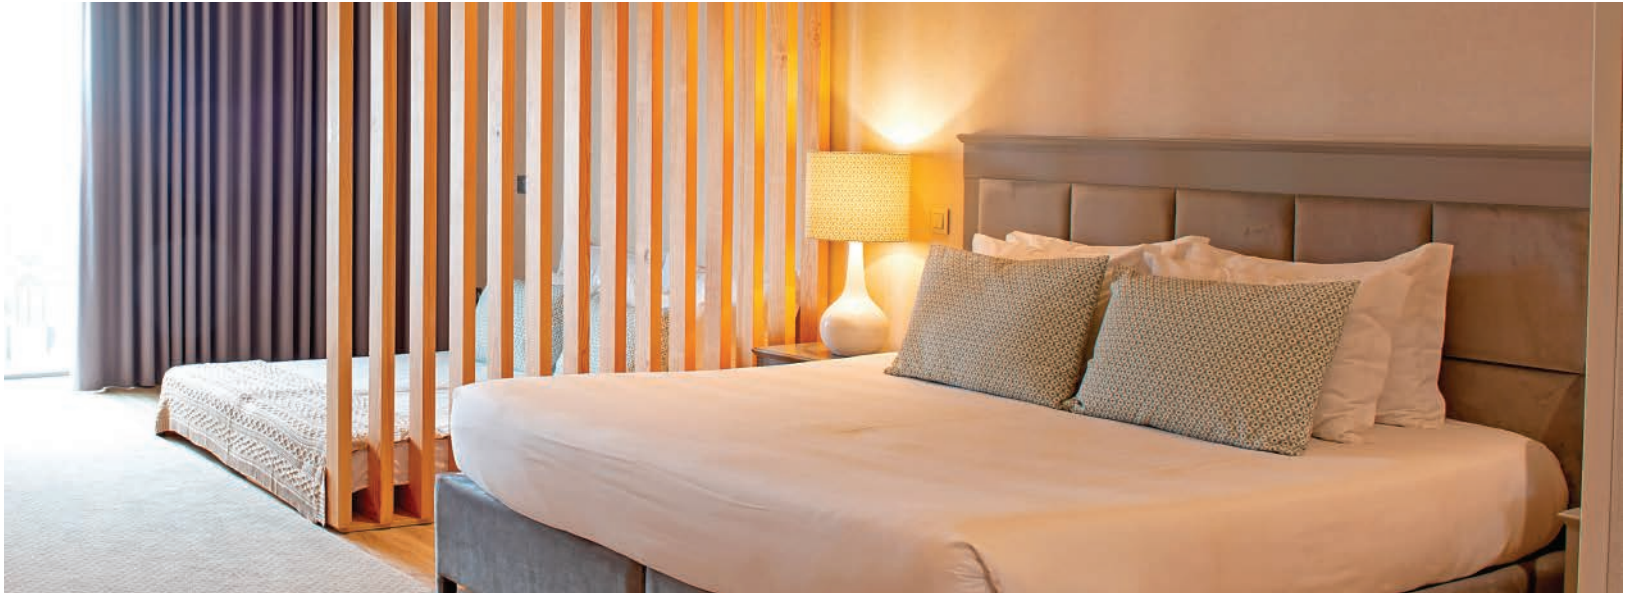

CRISTAL VIEIRA PRAIA & SPA

O Hotel Cristal Vieira Praia & SPA está localizado em perfeita harmonia entre o mar e o Pinhal. Os seus 97 quartos, compostos por singles, duplos e familiares, complementam-se por uma ampla sala de conferências, uma piscina interior climatizada e um excelente SPA. É, sem dúvida alguma, o local perfeito para quem procura relaxar, celebrar ocasiões especiais, praticar trekking, ou desportos aquáticos.

El Hotel Cristal Vieira Praia & SPA está ubicado en perfecta armonía entre el mar y el bosque de pinos. Sus 97 modernas habitaciones, constituidas por habitaciones individuales, dobles y familiares, se complementan con una gran sala de conferencias, una piscina cubierta climatizada y un excelente spa. Sin lugar a dudas, es un lugar perfecto para aquellos que buscan relajarse, celebrar ocasiones especiales, rutas de senderismo o disfrutar de deportes como el surf, el windsurf, el kite surf o el ciclismo de montaña.

CRISTAL PRAIA RESORT & SPA

O Hotel Cristal Praia Resort & SPA está localizado em perfeita harmonia entre o mar e o Pinhal. Constituído por 86 quartos, 21 quartos standards e 65 vilas, casas típicas de Vieira. O resort também oferece um excelente parque temático Mariparque, com piscinas para adultos e crianças e tobogans. Temos também à sua disposição o Mini clube para seus filhos, onde realizarão atividades e poderão divertir-se com os nossos animadores, enquanto poderá desfrutar de uma massagem no Cristal Vieira Praia SPA. É sem dúvida alguma a combinação perfeita para umas inesquecíveis férias em família.