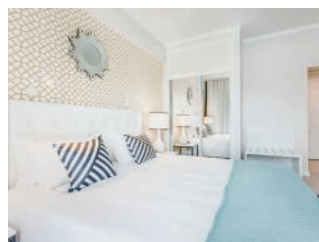

El Hotel Cristal Praia Resort & SPA está ubicado en perfecta armonía entre el mar y el bosque de pinos. Constituido por 86 habitaciones, 21 habitaciones estándar y 65 villas, cabañas típicas de Vieira. El complejo también ofrece un excelente parque temático acuático Mariparque con piscinas para adultos y niños y toboganes. También está a su disposición un Mini-Club para sus hijos, donde pueden entretenerse con actividades y jugar con nuestro equipo de entretenimiento, mientras puede disfrutar de un masaje en Cristal SPA. Es sin duda la combinación perfecta para unas vacaciones familiares únicas.

Tratamientos faciales y corporales | Masajes | Baños Vichy | Rituales de pareja | Mensaje de los niños

CRISTAL MARINHA

Recentemente renovado, o Hotel Cristal Marinha está localizado na Capital do Vidro, Plástico e do Molde (Mariana Grande). OS seus 65 quartos executivos são compostos por singles, duplos e suítes, complementados por um excelente restaurante, uma sala de conferências, estacionamento privativo e outras acomodações para que todos os hóspedes e clientes desfrutem de momentos de lazer e convívio. Todas as ocasiões são perfeitas para ficar connosco e visitar todas as atrações do centro de Portugal.

Recentemente renovado, el Hôtel Cristal Marinha se encuentra en la Capital del Vidrio, el Plástico y los Moldes (Marinha Grande). Sus 65 modernas habitaciones ejecutivas consisten en habitaciones individuales, dobles y suites, complementadas con un excelente restaurante, una sala de conferencias, estacionamiento privado y otros alojamientos para que todos los huéspedes y clientes disfruten de momentos de ocio y convivencia. Todas las ocasiones son perfectas para quedarse con nosotros y visitar todas las atracciones del centro de Portugal.