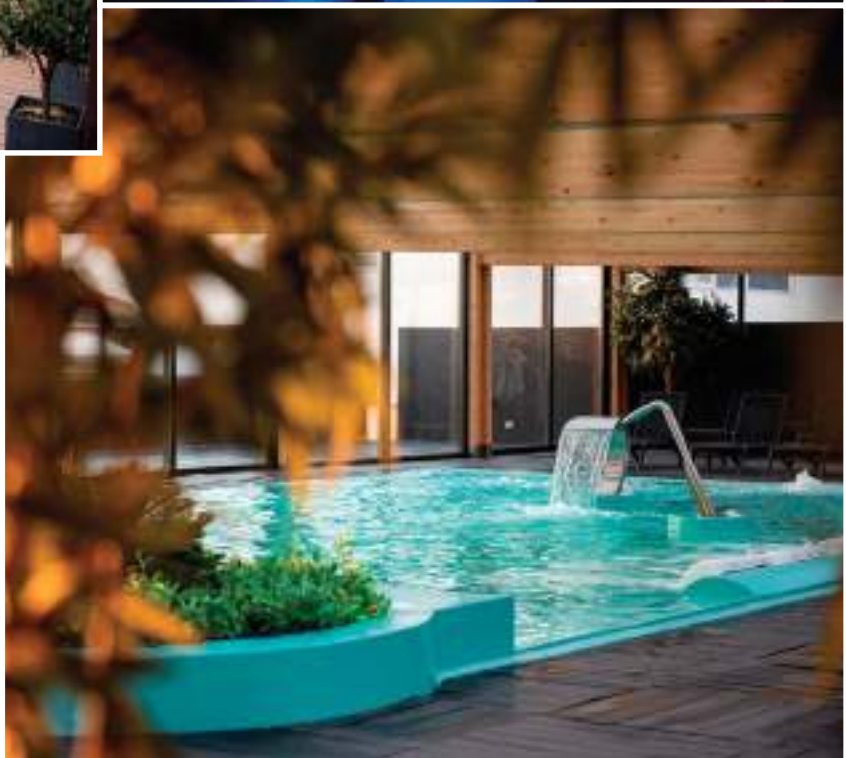

SPA

L' Groupe Hôtel Cristal a créé un espace pour votre bien-être: corps, esprit et âme – **Le Cristal Vieira Praia SPA.**

Ce centre de bien-être de haute qualité est sans aucun doute un excellent choix pour un moment de détente et de revitalisation.

Venez profiter de la tranquillité et d'une grande variété de traitements que nous avons à votre disposition.

**Traitements visage et corps | Massages | Les bains | Vichy
Rituels de couple | Message enfantin**

The Hotel Cristal has created a space for your well-being: body, mind and soul - the **Cristal Vieira Praia SPA.** This high-quality wellness center is definitely a great choice for a moment of relaxation and revitalization. Come discovery and enjoy the tranquility with a wide variety of treatments that we have at your disposal.

**Face and body treatments | Massages | Baths | Vichy
Couple rituals | Children's Message**